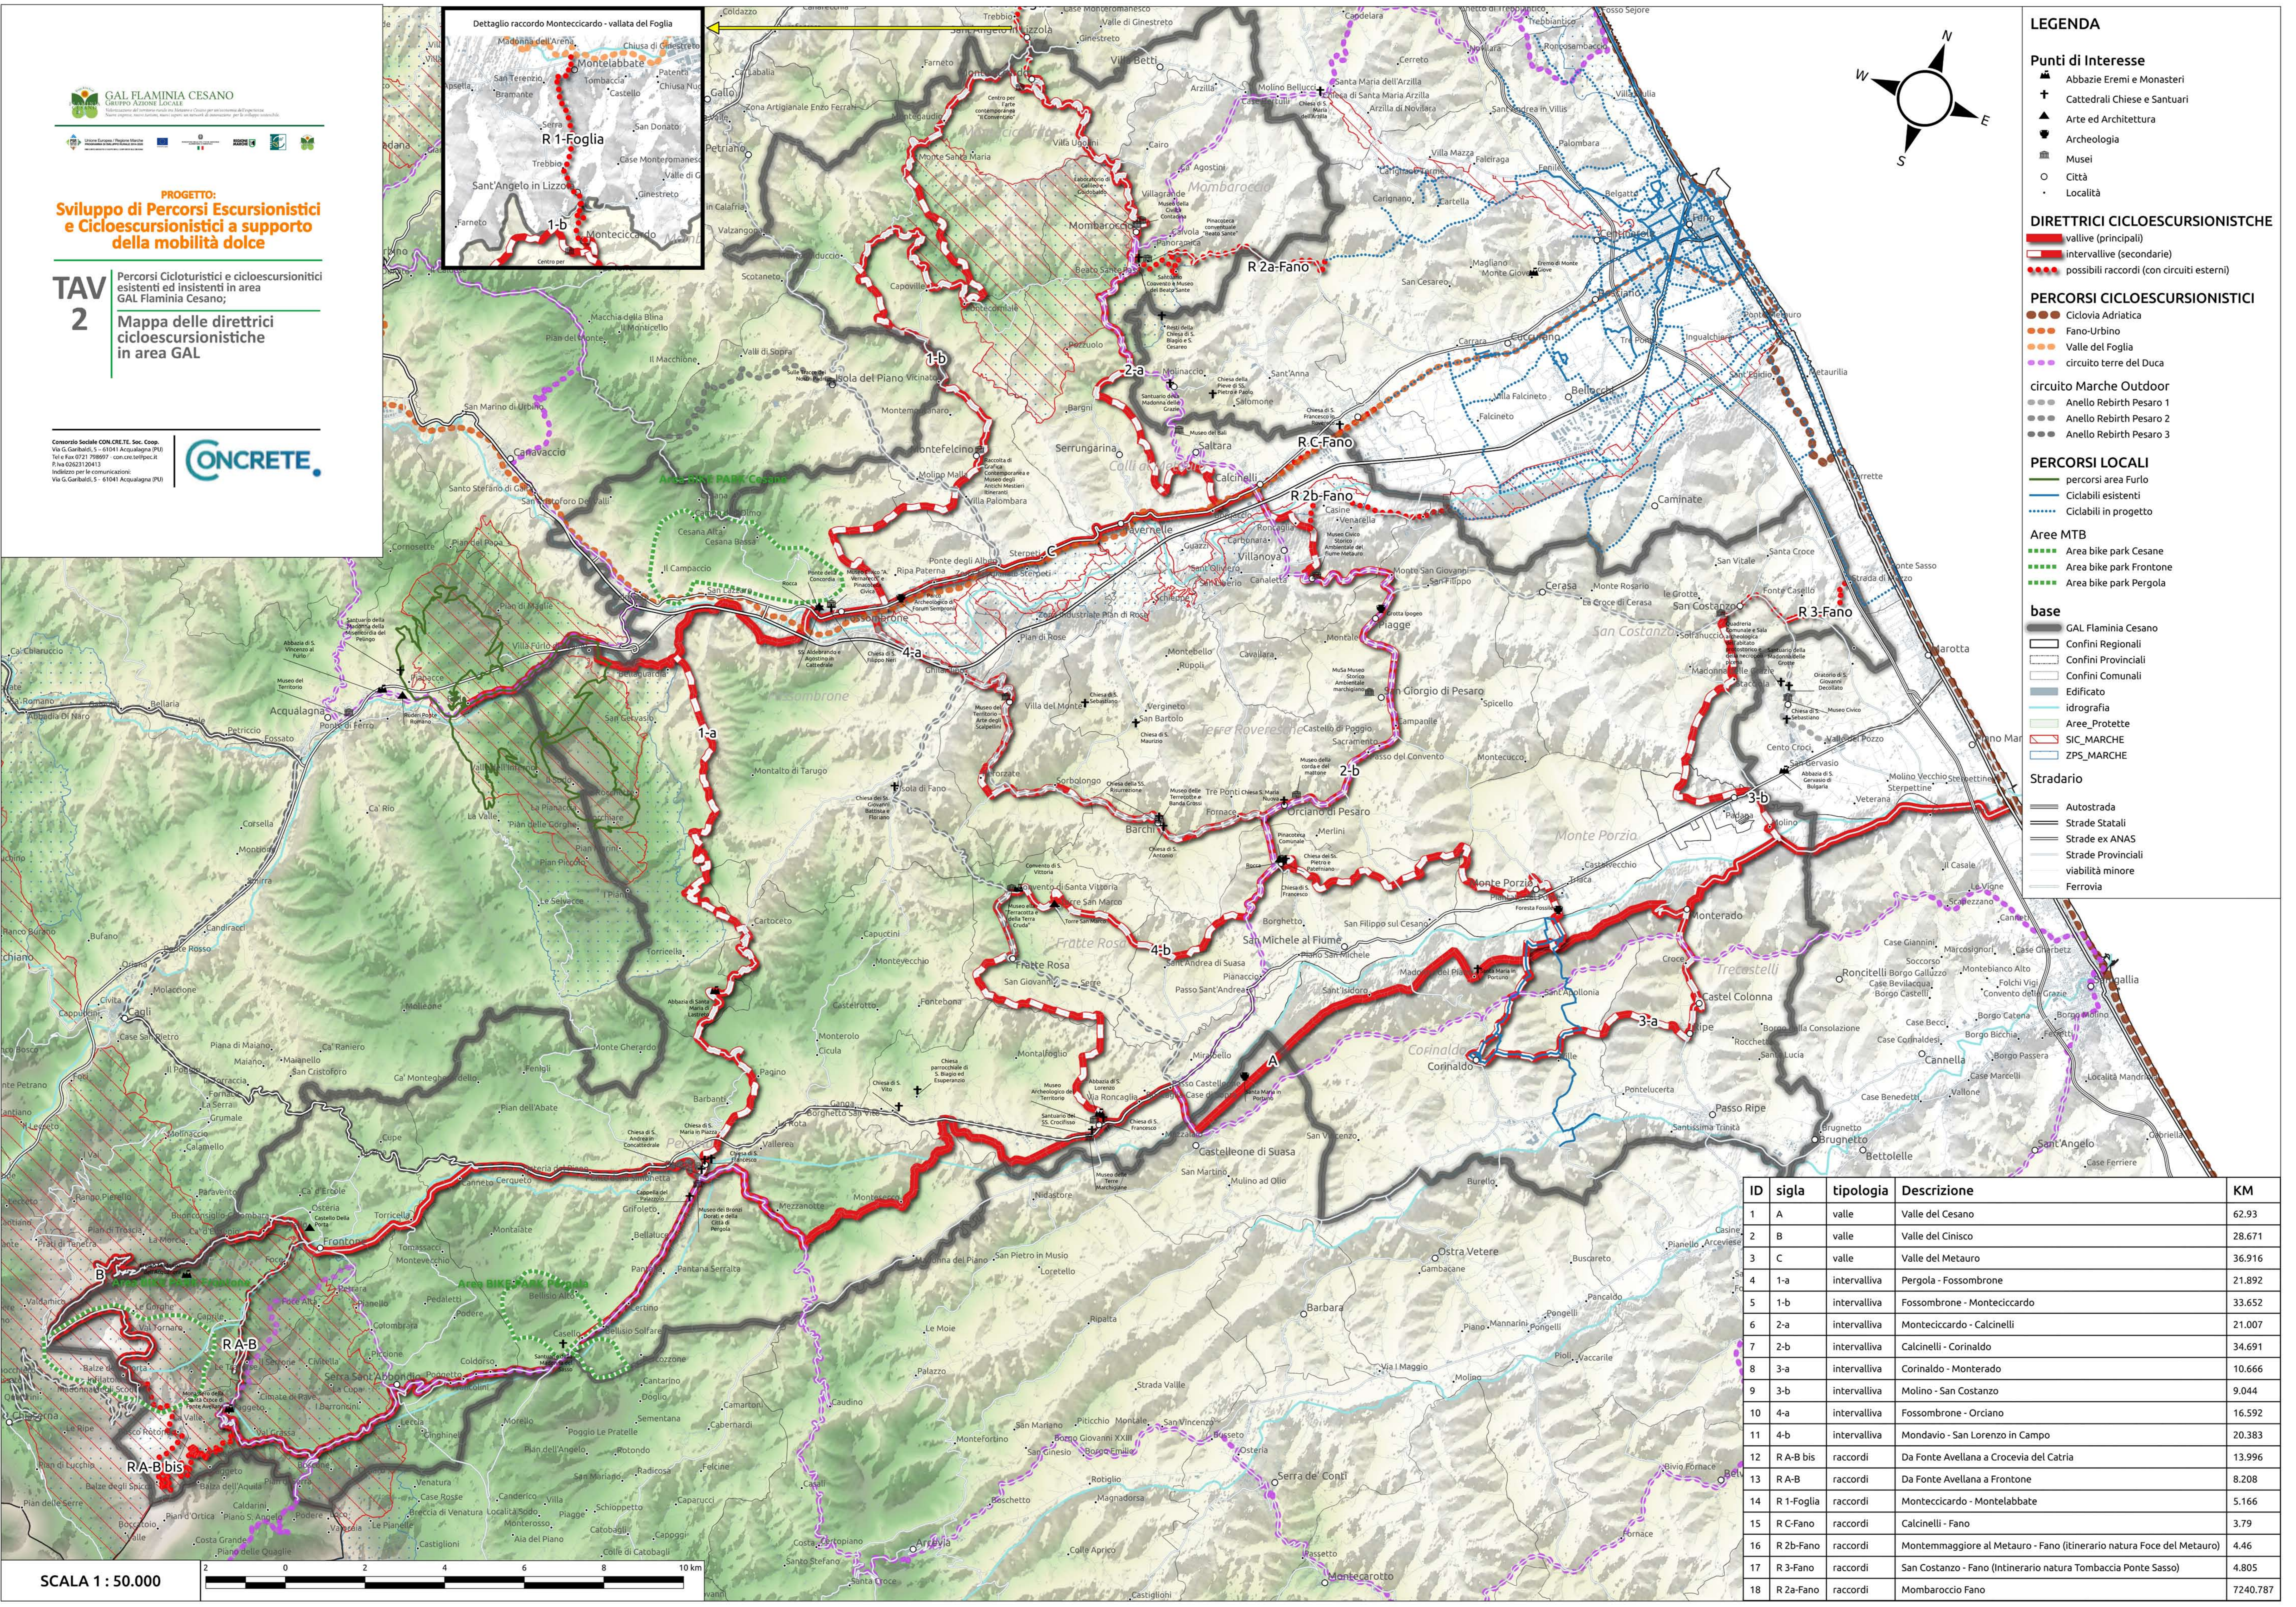

**PROGETTO:
 Sviluppo di Percorsi Escursionistici
 e Cicloescursionistici a supporto
 della mobilità dolce**

TAV 2
 Percorsi Cicloturistici e cicloescursionistici
 esistenti ed insistenti in area
 GAL Flaminia Cesano;
**Mappa delle direttrici
 cicloescursionistiche
 in area GAL**

LEGENDA

Punti di Interesse

- Abbazie Eremi e Monasteri
- Cattedrali Chiese e Santuari
- Arte ed Architettura
- Archeologia
- Musei
- Città
- Località

DIRETTRICI CICLOESCURSIONISTICHE

- vallive (principali)
- intervallive (secondarie)
- possibili raccordi (con circuiti esterni)

PERCORSI CICLOESCURSIONISTICI

- Ciclovia Adriatica
- Fano-Urbino
- Valle del Foglia
- circuito terre del Duca

circuito Marche Outdoor

- Anello Rebirth Pesaro 1
- Anello Rebirth Pesaro 2
- Anello Rebirth Pesaro 3

Stradario

- Autostrada
- Strade Statali
- Strade ex ANAS
- Strade Provinciali
- viabilità minore
- Ferrovia

ID	sigla	tipologia	Descrizione	KM
1	A	valle	Valle del Cesano	62.93
2	B	valle	Valle del Cinisco	28.671
3	C	valle	Valle del Metauro	36.916
4	1-a	intervalliva	Pergola - Fossombrone	21.892
5	1-b	intervalliva	Fossombrone - Monteciccardo	33.652
6	2-a	intervalliva	Monteciccardo - Calcinelli	21.007
7	2-b	intervalliva	Calcinelli - Corinaldo	34.691
8	3-a	intervalliva	Corinaldo - Monterado	10.666
9	3-b	intervalliva	Molino - San Costanzo	9.044
10	4-a	intervalliva	Fossombrone - Orciano	16.592
11	4-b	intervalliva	Mondavio - San Lorenzo in Campo	20.383
12	R A-B bis	raccordi	Da Fonte Avellana a Crocevia del Catria	13.996
13	R A-B	raccordi	Da Fonte Avellana a Frontone	8.208
14	R 1-Foglia	raccordi	Monteciccardo - Montelabbate	5.166
15	R C-Fano	raccordi	Calcinelli - Fano	3.79
16	R 2b-Fano	raccordi	Montemaggiore al Metauro - Fano (Itinerario natura Foce del Metauro)	4.46
17	R 3-Fano	raccordi	San Costanzo - Fano (Itinerario natura Tombaccia Ponte Sasso)	4.805
18	R 2a-Fano	raccordi	Mombaroccio Fano	7240.787